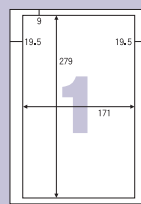

型番 Y-022-S
ラベルサイズ: 100×39mm

型番 Y-023-R
ラベルサイズ: 99×43mm
●角丸

型番 Y-024-R
ラベルサイズ: 101.5×38mm
●角丸

型番 Y-025-S
ラベルサイズ: 210×30mm

型番 Y-026-S
ラベルサイズ: 87×76mm

型番 Y-027-S
ラベルサイズ: 92×86mm

型番 Y-028-R
ラベルサイズ: 100×95mm
●角丸

型番 Y-029-R
ラベルサイズ: 148×30mm
●角丸

型番 Y-030-S
ラベルサイズ: 210×42.4mm

型番 Y-031-R
ラベルサイズ: 175×138mm
●角丸

Tタテ型

型番 T-001-S
ラベルサイズ: 23×40mm

型番 T-002-S
ラベルサイズ: 22.3×57.2mm

型番 T-003-S
ラベルサイズ: 11×140mm
※ラベル間の余白: 1mm

型番 T-004-S
ラベルサイズ: 32×52mm

型番 T-005-S
ラベルサイズ: 25×80mm

型番 T-006-R
ラベルサイズ: 33×80mm
●角丸

型番 T-007-S
ラベルサイズ: 50×80mm

型番 T-008-S
ラベルサイズ: 52.5×93.1mm

型番 T-009-R
ラベルサイズ: 63.5×72mm
●角丸

型番 T-010-R
ラベルサイズ: 64×67mm
●角丸

型番 T-011-S
ラベルサイズ: 13×282mm

型番 T-012-S
ラベルサイズ: 31×282mm

型番 T-013-S
ラベルサイズ: 84×145mm

型番 T-014-R
ラベルサイズ: 80×135mm
●角丸

型番 T-015-R
ラベルサイズ: 99.1×139mm
●角丸

型番 T-016-S
ラベルサイズ: 171×279mm

型番 E-001
ラベルサイズ: 直径98mm

●ダイレクトメールの宛名用に。
●ファイルの分類管理用に。
●商品発送の荷札用に。