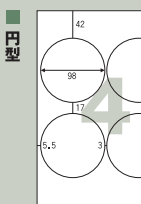

型番 Y-022-S
ラベルサイズ: 100×39mm

型番 Y-023-R
ラベルサイズ: 99×43mm
●角丸

型番 Y-024-R
ラベルサイズ: 101.5×38mm
●角丸

型番 Y-025-S
ラベルサイズ: 210×30mm

型番 Y-026-S
ラベルサイズ: 87×76mm

型番 Y-027-S
ラベルサイズ: 92×86mm

型番 Y-028-R
ラベルサイズ: 100×95mm
●角丸

型番 Y-029-R
ラベルサイズ: 148×30mm
●角丸

型番 Y-030-S
ラベルサイズ: 210×42.4mm

型番 Y-031-R
ラベルサイズ: 175×138mm
●角丸

Tタテ型

型番 T-001-S
ラベルサイズ: 23×40mm

型番 T-002-S
ラベルサイズ: 22.3×57.2mm

型番 T-003-S
ラベルサイズ: 11×140mm
※ラベル間の余白: 1mm

型番 T-004-S
ラベルサイズ: 32×52mm

型番 T-005-S
ラベルサイズ: 25×80mm

型番 T-006-R
ラベルサイズ: 33×80mm
●角丸

型番 T-007-S
ラベルサイズ: 50×80mm

型番 T-008-S
ラベルサイズ: 52.5×93.1mm

型番 T-009-R
ラベルサイズ: 63.5×72mm
●角丸

型番 T-010-R
ラベルサイズ: 64×67mm
●角丸

型番 T-011-S
ラベルサイズ: 13×282mm

型番 T-012-S
ラベルサイズ: 31×282mm

型番 T-013-S
ラベルサイズ: 84×145mm

型番 T-014-R
ラベルサイズ: 80×135mm
●角丸

型番 T-015-R
ラベルサイズ: 99.1×139mm
●角丸

型番 T-016-S
ラベルサイズ: 171×279mm

型番 E-001
ラベルサイズ: 直径98mm

●ダイレクトメールの宛名用に。
●ファイルの分類管理用に。
●商品発送の荷札用に。