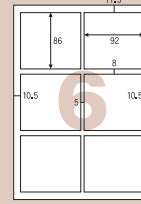

型番 Y-014-S
ラベルサイズ: 57.3×33.9mm

型番 Y-015-S
ラベルサイズ: 210×12mm

型番 Y-016-R
ラベルサイズ: 63.5×38.1mm
●角丸

型番 Y-017-S
ラベルサイズ: 90×24mm

型番 Y-018-S
ラベルサイズ: 70×42mm

型番 Y-019-S
ラベルサイズ: 70×55mm

型番 Y-020-R
ラベルサイズ: 83×36mm
●角丸

型番 Y-021-S
ラベルサイズ: 97×39mm

型番 Y-022-S
ラベルサイズ: 100×39mm

型番 Y-023-R
ラベルサイズ: 99×43mm
●角丸

型番 Y-024-R
ラベルサイズ: 101.5×38mm
●角丸

型番 Y-025-S
ラベルサイズ: 210×30mm

型番 Y-026-S
ラベルサイズ: 87×76mm

型番 Y-027-S
ラベルサイズ: 92×86mm

型番 Y-028-R
ラベルサイズ: 100×95mm
●角丸

型番 Y-029-R
ラベルサイズ: 148×30mm
●角丸

型番 Y-030-S
ラベルサイズ: 210×42.4mm

型番 Y-031-R
ラベルサイズ: 175×138mm
●角丸

Tタテ型

型番 T-001-S
ラベルサイズ: 23×40mm

型番 T-002-S
ラベルサイズ: 22.3×57.2mm

型番 T-003-S
ラベルサイズ: 11×140mm
※ラベル間の余白: 1mm

型番 T-004-S
ラベルサイズ: 32×52mm

型番 T-005-S
ラベルサイズ: 25×80mm

型番 T-006-R
ラベルサイズ: 33×80mm
●角丸

型番 T-007-S
ラベルサイズ: 50×80mm

型番 T-008-S
ラベルサイズ: 52.5×93.1mm

型番 T-009-R
ラベルサイズ: 63.5×72mm
●角丸

型番 T-010-R
ラベルサイズ: 64×67mm
●角丸

型番 T-011-S
ラベルサイズ: 13×282mm