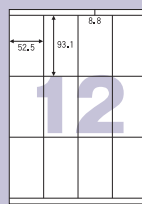

型番 Y-022-S
ラベルサイズ: 100×39mm

型番 Y-023-R
ラベルサイズ: 99×43mm
●角丸

型番 Y-024-R
ラベルサイズ: 101.5×38mm
●角丸

型番 Y-025-S
ラベルサイズ: 210×30mm

型番 Y-026-S
ラベルサイズ: 87×76mm

型番 Y-027-S
ラベルサイズ: 92×86mm

型番 Y-028-R
ラベルサイズ: 100×95mm
●角丸

型番 Y-029-R
ラベルサイズ: 148×30mm
●角丸

型番 Y-030-S
ラベルサイズ: 210×42.4mm

型番 Y-031-R
ラベルサイズ: 175×138mm
●角丸

Tタテ型

型番 T-001-S
ラベルサイズ: 23×40mm

型番 T-002-S
ラベルサイズ: 22.3×57.2mm

型番 T-003-S
ラベルサイズ: 11×140mm
※ラベル間の余白: 1mm

型番 T-004-S
ラベルサイズ: 32×52mm

型番 T-005-S
ラベルサイズ: 25×80mm

型番 T-006-R
ラベルサイズ: 33×80mm
●角丸

型番 T-007-S
ラベルサイズ: 50×80mm

型番 T-008-S
ラベルサイズ: 52.5×93.1mm

型番 T-009-R
ラベルサイズ: 63.5×72mm
●角丸

型番 T-010-R
ラベルサイズ: 64×67mm
●角丸

型番 T-011-S
ラベルサイズ: 13×282mm

型番 T-012-S
ラベルサイズ: 31×282mm

型番 T-013-S
ラベルサイズ: 84×145mm

型番 T-014-R
ラベルサイズ: 80×135mm
●角丸

型番 T-015-R
ラベルサイズ: 99.1×139mm
●角丸

型番 T-016-S
ラベルサイズ: 171×279mm

型番 E-001
ラベルサイズ: 直径98mm

●ダイレクトメールの宛名用に。
●ファイルの分類管理用に。
●商品発送の荷札用に。