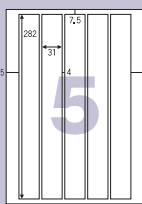

型番 Y-022-S
ラベルサイズ: 100×39mm

型番 Y-023-R
ラベルサイズ: 99×43mm
●角丸

型番 Y-024-R
ラベルサイズ: 101.5×38mm
●角丸

型番 Y-025-S
ラベルサイズ: 210×30mm

型番 Y-026-S
ラベルサイズ: 87×76mm

型番 Y-027-S
ラベルサイズ: 92×86mm

型番 Y-028-R
ラベルサイズ: 100×95mm
●角丸

型番 Y-029-R
ラベルサイズ: 148×30mm
●角丸

型番 Y-030-S
ラベルサイズ: 210×42.4mm

型番 Y-031-R
ラベルサイズ: 175×138mm
●角丸

Tタテ型

型番 T-001-S
ラベルサイズ: 23×40mm

型番 T-002-S
ラベルサイズ: 22.3×57.2mm

型番 T-003-S
ラベルサイズ: 11×140mm
※ラベル間の余白: 1mm

型番 T-004-S
ラベルサイズ: 32×52mm

型番 T-005-S
ラベルサイズ: 25×80mm

型番 T-006-R
ラベルサイズ: 33×80mm
●角丸

型番 T-007-S
ラベルサイズ: 50×80mm

型番 T-008-S
ラベルサイズ: 52.5×93.1mm

型番 T-009-R
ラベルサイズ: 63.5×72mm
●角丸

型番 T-010-R
ラベルサイズ: 64×67mm
●角丸

型番 T-011-S
ラベルサイズ: 13×282mm

型番 T-012-S
ラベルサイズ: 31×282mm

型番 T-013-S
ラベルサイズ: 84×145mm

型番 T-014-R
ラベルサイズ: 80×135mm
●角丸

型番 T-015-R
ラベルサイズ: 99.1×139mm
●角丸

型番 T-016-S
ラベルサイズ: 171×279mm

型番 E-001
ラベルサイズ: 直径98mm

●ダイレクトメールの宛名用に。
●ファイルの分類管理用に。
●商品発送の荷札用に。