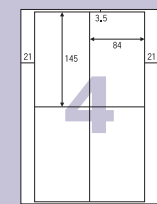

型番 Y-022-S
ラベルサイズ: 100×39mm

型番 Y-023-R
ラベルサイズ: 99×43mm
●角丸

型番 Y-024-R
ラベルサイズ: 101.5×38mm
●角丸

型番 Y-025-S
ラベルサイズ: 210×30mm

型番 Y-026-S
ラベルサイズ: 87×76mm

型番 Y-027-S
ラベルサイズ: 92×86mm

型番 Y-028-R
ラベルサイズ: 100×95mm
●角丸

型番 Y-029-R
ラベルサイズ: 148×30mm
●角丸

型番 Y-030-S
ラベルサイズ: 210×42.4mm

型番 Y-031-R
ラベルサイズ: 175×138mm
●角丸

Tタテ型

型番 T-001-S
ラベルサイズ: 23×40mm

型番 T-002-S
ラベルサイズ: 22.3×57.2mm

型番 T-003-S
ラベルサイズ: 11×140mm
※ラベル間の余白: 1mm

型番 T-004-S
ラベルサイズ: 32×52mm

型番 T-005-S
ラベルサイズ: 25×80mm

型番 T-006-R
ラベルサイズ: 33×80mm
●角丸

型番 T-007-S
ラベルサイズ: 50×80mm

型番 T-008-S
ラベルサイズ: 52.5×93.1mm

型番 T-009-R
ラベルサイズ: 63.5×72mm
●角丸

型番 T-010-R
ラベルサイズ: 64×67mm
●角丸

型番 T-011-S
ラベルサイズ: 13×282mm

型番 T-012-S
ラベルサイズ: 31×282mm

型番 T-013-S
ラベルサイズ: 84×145mm

型番 T-014-R
ラベルサイズ: 80×135mm
●角丸

型番 T-015-R
ラベルサイズ: 99.1×139mm
●角丸

型番 T-016-S
ラベルサイズ: 171×279mm

型番 E-001
ラベルサイズ: 直径98mm

●ダイレクトメールの宛名用に。
●ファイルの分類管理用に。
●商品発送の荷札用に。