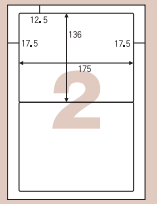

型番 Y-006-R
ラベルサイズ: 55×21.2mm
●角丸

型番 Y-007-S
ラベルサイズ: 60×20mm

型番 Y-008-S
ラベルサイズ: 40×40mm

型番 Y-009-R
ラベルサイズ: 36×29mm
●角丸

型番 Y-010-S
ラベルサイズ: 46×30.5mm

型番 Y-011-S
ラベルサイズ: 50×35mm

型番 Y-012-R
ラベルサイズ: 33×33mm
●角丸

型番 Y-013-R
ラベルサイズ: 60×28mm
●角丸

型番 Y-014-S
ラベルサイズ: 57.3×33.9mm

型番 Y-015-S
ラベルサイズ: 210×12mm

型番 Y-016-R
ラベルサイズ: 63.5×38.1mm
●角丸

型番 Y-017-S
ラベルサイズ: 90×24mm

型番 Y-018-S
ラベルサイズ: 70×42mm

型番 Y-019-S
ラベルサイズ: 70×55mm

型番 Y-020-R
ラベルサイズ: 83×36mm
●角丸

型番 Y-021-S
ラベルサイズ: 97×39mm

型番 Y-022-S
ラベルサイズ: 100×39mm

型番 Y-023-R
ラベルサイズ: 99×43mm
●角丸

型番 Y-024-R
ラベルサイズ: 101.5×38mm
●角丸

型番 Y-025-S
ラベルサイズ: 210×30mm

型番 Y-026-S
ラベルサイズ: 87×76mm

型番 Y-027-S
ラベルサイズ: 92×86mm

型番 Y-028-R
ラベルサイズ: 100×95mm
●角丸

型番 Y-029-R
ラベルサイズ: 148×30mm
●角丸

型番 Y-030-S
ラベルサイズ: 210×42.4mm

型番 Y-031-R
ラベルサイズ: 175×138mm
●角丸

Tタテ型

型番 T-001-S
ラベルサイズ: 23×40mm

型番 T-002-S
ラベルサイズ: 22.3×57.2mm

型番 T-003-S
ラベルサイズ: 11×140mm
※ラベル間の余白: 1mm

型番 T-004-S
ラベルサイズ: 32×52mm