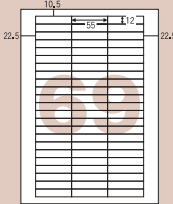

■ タテ型

型番	ラベルサイズ(mm)	面付数
T-001-S	23×40	56
T-002-S	22.3×57.2	40
T-003-S	11×140	32
T-004-S	32×52	25
T-005-S	25×80	24
T-006-R	33×80	15
T-007-S	50×80	12
T-008-S	52.5×93.1	12
T-009-R	63.5×72	12
T-010-R	64×67	12
T-011-S	13×282	10
T-012-S	31×282	5
T-013-S	84×145	4
T-014-R	80×135	4
T-015-R	99.1×139	4
T-016-S	171×279	1

※イメージ

■ 円型

型番	ラベルサイズ(mm)	面付数
E-001	直径98	4

●ご注文・価格のお問い合わせは、
チラシ裏面の「見積りフォーム」にご記入の上、
お近くの文具・事務用品販売店まで。

ヒサゴの セミオーダー ラベル

ラベルパターン
(面付け)
ラインナップ

48
種類

オフィスによって、ラベルの用途は様々。
豊富なラインナップの中からお客様の業務にピッタリのものをお選びください。

※シートはすべてA4サイズです。
※単位:mm(ミリメートル)
※角丸タイプは型番によって、カーブの形状が異なります。

Yコ型

型番 Y-001-R
ラベルサイズ: 46×11mm
●角丸

型番 Y-002-S
ラベルサイズ: 55×12mm

型番 Y-003-R
ラベルサイズ: 25×24mm
●角丸

型番 Y-004-R
ラベルサイズ: 28×25mm
●角丸

型番 Y-005-R
ラベルサイズ: 34×24mm
●角丸

型番 Y-006-R
ラベルサイズ: 55×21.2mm
●角丸

型番 Y-007-S
ラベルサイズ: 60×20mm

型番 Y-008-S
ラベルサイズ: 40×40mm

型番 Y-009-R
ラベルサイズ: 36×29mm
●角丸

型番 Y-010-S
ラベルサイズ: 46×30.5mm

型番 Y-011-S
ラベルサイズ: 50×35mm

型番 Y-012-R
ラベルサイズ: 33×33mm
●角丸

型番 Y-013-R
ラベルサイズ: 60×28mm
●角丸