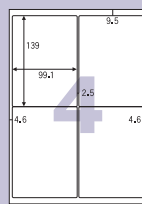

型番 Y-022-S
ラベルサイズ: 100×39mm

型番 Y-023-R
ラベルサイズ: 99×43mm
●角丸

型番 Y-024-R
ラベルサイズ: 101.5×38mm
●角丸

型番 Y-025-S
ラベルサイズ: 210×30mm

型番 Y-026-S
ラベルサイズ: 87×76mm

型番 Y-027-S
ラベルサイズ: 92×86mm

型番 Y-028-R
ラベルサイズ: 100×95mm
●角丸

型番 Y-029-R
ラベルサイズ: 148×30mm
●角丸

型番 Y-030-S
ラベルサイズ: 210×42.4mm

型番 Y-031-R
ラベルサイズ: 175×138mm
●角丸

Tタテ型

型番 T-001-S
ラベルサイズ: 23×40mm

型番 T-002-S
ラベルサイズ: 22.3×57.2mm

型番 T-003-S
ラベルサイズ: 11×140mm
※ラベル間の余白: 1mm

型番 T-004-S
ラベルサイズ: 32×52mm

型番 T-005-S
ラベルサイズ: 25×80mm

型番 T-006-R
ラベルサイズ: 33×80mm
●角丸

型番 T-007-S
ラベルサイズ: 50×80mm

型番 T-008-S
ラベルサイズ: 52.5×93.1mm

型番 T-009-R
ラベルサイズ: 63.5×72mm
●角丸

型番 T-010-R
ラベルサイズ: 64×67mm
●角丸

型番 T-011-S
ラベルサイズ: 13×282mm

型番 T-012-S
ラベルサイズ: 31×282mm

型番 T-013-S
ラベルサイズ: 84×145mm

型番 T-014-R
ラベルサイズ: 80×135mm
●角丸

型番 T-015-R
ラベルサイズ: 99.1×139mm
●角丸

型番 T-016-S
ラベルサイズ: 171×279mm

型番 E-001
ラベルサイズ: 直径98mm

●ダイレクトメールの宛名用に。
●ファイルの分類管理用に。
●商品発送の荷札用に。