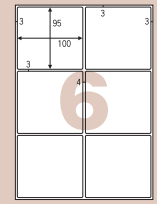

型番 Y-006-R
ラベルサイズ: 55×21.2mm
●角丸

型番 Y-007-S
ラベルサイズ: 60×20mm

型番 Y-008-S
ラベルサイズ: 40×40mm

型番 Y-009-R
ラベルサイズ: 36×29mm
●角丸

型番 Y-010-S
ラベルサイズ: 46×30.5mm

型番 Y-011-S
ラベルサイズ: 50×35mm

型番 Y-012-R
ラベルサイズ: 33×33mm
●角丸

型番 Y-013-R
ラベルサイズ: 60×28mm
●角丸

型番 Y-014-S
ラベルサイズ: 57.3×33.9mm

型番 Y-015-S
ラベルサイズ: 210×12mm

型番 Y-016-R
ラベルサイズ: 63.5×38.1mm
●角丸

型番 Y-017-S
ラベルサイズ: 90×24mm

型番 Y-018-S
ラベルサイズ: 70×42mm

型番 Y-019-S
ラベルサイズ: 70×55mm

型番 Y-020-R
ラベルサイズ: 83×36mm
●角丸

型番 Y-021-S
ラベルサイズ: 97×39mm

型番 Y-022-S
ラベルサイズ: 100×39mm

型番 Y-023-R
ラベルサイズ: 99×43mm
●角丸

型番 Y-024-R
ラベルサイズ: 101.5×38mm
●角丸

型番 Y-025-S
ラベルサイズ: 210×30mm

型番 Y-026-S
ラベルサイズ: 87×76mm

型番 Y-027-S
ラベルサイズ: 92×86mm

型番 Y-028-R
ラベルサイズ: 100×95mm
●角丸

型番 Y-029-R
ラベルサイズ: 148×30mm
●角丸

型番 Y-030-S
ラベルサイズ: 210×42.4mm

型番 Y-031-R
ラベルサイズ: 175×138mm
●角丸

Tタテ型

型番 T-001-S
ラベルサイズ: 23×40mm

型番 T-002-S
ラベルサイズ: 22.3×57.2mm

型番 T-003-S
ラベルサイズ: 11×140mm
※ラベル間の余白: 1mm

型番 T-004-S
ラベルサイズ: 32×52mm