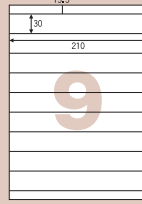

型番 Y-006-R
ラベルサイズ: 55×21.2mm
●角丸

型番 Y-007-S
ラベルサイズ: 60×20mm

型番 Y-008-S
ラベルサイズ: 40×40mm

型番 Y-009-R
ラベルサイズ: 36×29mm
●角丸

型番 Y-010-S
ラベルサイズ: 46×30.5mm

型番 Y-011-S
ラベルサイズ: 50×35mm

型番 Y-012-R
ラベルサイズ: 33×33mm
●角丸

型番 Y-013-R
ラベルサイズ: 60×28mm
●角丸

型番 Y-014-S
ラベルサイズ: 57.3×33.9mm

型番 Y-015-S
ラベルサイズ: 210×12mm

型番 Y-016-R
ラベルサイズ: 63.5×38.1mm
●角丸

型番 Y-017-S
ラベルサイズ: 90×24mm

型番 Y-018-S
ラベルサイズ: 70×42mm

型番 Y-019-S
ラベルサイズ: 70×55mm

型番 Y-020-R
ラベルサイズ: 83×36mm
●角丸

型番 Y-021-S
ラベルサイズ: 97×39mm

型番 Y-022-S
ラベルサイズ: 100×39mm

型番 Y-023-R
ラベルサイズ: 99×43mm
●角丸

型番 Y-024-R
ラベルサイズ: 101.5×38mm
●角丸

型番 Y-025-S
ラベルサイズ: 210×30mm

型番 Y-026-S
ラベルサイズ: 87×76mm

型番 Y-027-S
ラベルサイズ: 92×86mm

型番 Y-028-R
ラベルサイズ: 100×95mm
●角丸

型番 Y-029-R
ラベルサイズ: 148×30mm
●角丸

型番 Y-030-S
ラベルサイズ: 210×42.4mm

型番 Y-031-R
ラベルサイズ: 175×138mm
●角丸

Tタテ型

型番 T-001-S
ラベルサイズ: 23×40mm

型番 T-002-S
ラベルサイズ: 22.3×57.2mm

型番 T-003-S
ラベルサイズ: 11×140mm
※ラベル間の余白: 1mm

型番 T-004-S
ラベルサイズ: 32×52mm