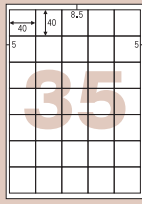

※イメージ

■ 円型

型番	ラベルサイズ(mm)	面付数
E-001	直径98	4

●ご注文・価格のお問い合わせは、
チラシ裏面の「見積りフォーム」にご記入の上、
お近くの文具・事務用品販売店まで。

ヒサゴの セミオーダー ラベル

ラベルパターン
(面付け)
ラインナップ

48
種類

オフィスによって、ラベルの用途は様々。
豊富なラインナップの中からお客様の業務にピッタリのものをお選びください。

※シートはすべてA4サイズです。
※単位:mm(ミリメートル)
※角丸タイプは型番によって、カーブの形状が異なります。

Yコ型

型番 Y-001-R
ラベルサイズ: 46×11mm
●角丸

型番 Y-002-S
ラベルサイズ: 55×12mm

型番 Y-003-R
ラベルサイズ: 25×24mm
●角丸

型番 Y-004-R
ラベルサイズ: 28×25mm
●角丸

型番 Y-005-R
ラベルサイズ: 34×24mm
●角丸

型番 Y-006-R
ラベルサイズ: 55×21.2mm
●角丸

型番 Y-007-S
ラベルサイズ: 60×20mm

型番 Y-008-S
ラベルサイズ: 40×40mm

型番 Y-009-R
ラベルサイズ: 36×29mm
●角丸

型番 Y-010-S
ラベルサイズ: 46×30.5mm

型番 Y-011-S
ラベルサイズ: 50×35mm

型番 Y-012-R
ラベルサイズ: 33×33mm
●角丸

型番 Y-013-R
ラベルサイズ: 60×28mm
●角丸

型番 Y-014-S
ラベルサイズ: 57.3×33.9mm

型番 Y-015-S
ラベルサイズ: 210×12mm

型番 Y-016-R
ラベルサイズ: 63.5×38.1mm
●角丸

型番 Y-017-S
ラベルサイズ: 90×24mm

型番 Y-018-S
ラベルサイズ: 70×42mm

型番 Y-019-S
ラベルサイズ: 70×55mm

型番 Y-020-R
ラベルサイズ: 83×36mm
●角丸

型番 Y-021-S
ラベルサイズ: 97×39mm