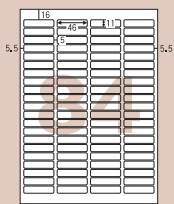

■ タテ型

型番	ラベルサイズ(mm)	面付数
T-001-S	23×40	56
T-002-S	22.3×57.2	40
T-003-S	11×140	32
T-004-S	32×52	25
T-005-S	25×80	24
T-006-R	33×80	15
T-007-S	50×80	12
T-008-S	52.5×93.1	12
T-009-R	63.5×72	12
T-010-R	64×67	12
T-011-S	13×282	10
T-012-S	31×282	5
T-013-S	84×145	4
T-014-R	80×135	4
T-015-R	99.1×139	4
T-016-S	171×279	1

※イメージ

■ 円型

型番	ラベルサイズ(mm)	面付数
E-001	直径98	4

●ご注文・価格のお問い合わせは、
チラシ裏面の「見積りフォーム」にご記入の上、
お近くの文具・事務用品販売店まで。

ヒサゴの セミオーダー ラベル

ラベルパターン
(面付け)
ラインナップ

48
種類

オフィスによって、ラベルの用途は様々。
豊富なラインナップの中からお客様の業務にピッタリのものをお選びください。

※シートはすべてA4サイズです。
※単位:mm(ミリメートル)
※角丸タイプは型番によって、カーブの形状が異なります。

Yコ型

型番 Y-001-R
ラベルサイズ: 46×11mm
●角丸

型番 Y-002-S
ラベルサイズ: 55×12mm

型番 Y-003-R
ラベルサイズ: 25×24mm
●角丸

型番 Y-004-R
ラベルサイズ: 28×25mm
●角丸

型番 Y-005-R
ラベルサイズ: 34×24mm
●角丸

型番 Y-006-R
ラベルサイズ: 55×21.2mm
●角丸

型番 Y-007-S
ラベルサイズ: 60×20mm

型番 Y-008-S
ラベルサイズ: 40×40mm

型番 Y-009-R
ラベルサイズ: 36×29mm
●角丸

型番 Y-010-S
ラベルサイズ: 46×30.5mm

型番 Y-011-S
ラベルサイズ: 50×35mm

型番 Y-012-R
ラベルサイズ: 33×33mm
●角丸

型番 Y-013-R
ラベルサイズ: 60×28mm
●角丸