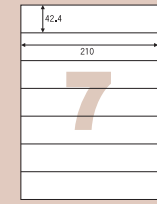

型番 Y-006-R
ラベルサイズ: 55×21.2mm
●角丸

型番 Y-007-S
ラベルサイズ: 60×20mm

型番 Y-008-S
ラベルサイズ: 40×40mm

型番 Y-009-R
ラベルサイズ: 36×29mm
●角丸

型番 Y-010-S
ラベルサイズ: 46×30.5mm

型番 Y-011-S
ラベルサイズ: 50×35mm

型番 Y-012-R
ラベルサイズ: 33×33mm
●角丸

型番 Y-013-R
ラベルサイズ: 60×28mm
●角丸

型番 Y-014-S
ラベルサイズ: 57.3×33.9mm

型番 Y-015-S
ラベルサイズ: 210×12mm

型番 Y-016-R
ラベルサイズ: 63.5×38.1mm
●角丸

型番 Y-017-S
ラベルサイズ: 90×24mm

型番 Y-018-S
ラベルサイズ: 70×42mm

型番 Y-019-S
ラベルサイズ: 70×55mm

型番 Y-020-R
ラベルサイズ: 83×36mm
●角丸

型番 Y-021-S
ラベルサイズ: 97×39mm

型番 Y-022-S
ラベルサイズ: 100×39mm

型番 Y-023-R
ラベルサイズ: 99×43mm
●角丸

型番 Y-024-R
ラベルサイズ: 101.5×38mm
●角丸

型番 Y-025-S
ラベルサイズ: 210×30mm

型番 Y-026-S
ラベルサイズ: 87×76mm

型番 Y-027-S
ラベルサイズ: 92×86mm

型番 Y-028-R
ラベルサイズ: 100×95mm
●角丸

型番 Y-029-R
ラベルサイズ: 148×30mm
●角丸

型番 Y-030-S
ラベルサイズ: 210×42.4mm

型番 Y-031-R
ラベルサイズ: 175×138mm
●角丸

Tタテ型

型番 T-001-S
ラベルサイズ: 23×40mm

型番 T-002-S
ラベルサイズ: 22.3×57.2mm

型番 T-003-S
ラベルサイズ: 11×140mm
※ラベル間の余白: 1mm

型番 T-004-S
ラベルサイズ: 32×52mm