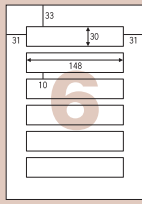

型番 Y-006-R
ラベルサイズ: 55×21.2mm
●角丸

型番 Y-007-S
ラベルサイズ: 60×20mm

型番 Y-008-S
ラベルサイズ: 40×40mm

型番 Y-009-R
ラベルサイズ: 36×29mm
●角丸

型番 Y-010-S
ラベルサイズ: 46×30.5mm

型番 Y-011-S
ラベルサイズ: 50×35mm

型番 Y-012-R
ラベルサイズ: 33×33mm
●角丸

型番 Y-013-R
ラベルサイズ: 60×28mm
●角丸

型番 Y-014-S
ラベルサイズ: 57.3×33.9mm

型番 Y-015-S
ラベルサイズ: 210×12mm

型番 Y-016-R
ラベルサイズ: 63.5×38.1mm
●角丸

型番 Y-017-S
ラベルサイズ: 90×24mm

型番 Y-018-S
ラベルサイズ: 70×42mm

型番 Y-019-S
ラベルサイズ: 70×55mm

型番 Y-020-R
ラベルサイズ: 83×36mm
●角丸

型番 Y-021-S
ラベルサイズ: 97×39mm

型番 Y-022-S
ラベルサイズ: 100×39mm

型番 Y-023-R
ラベルサイズ: 99×43mm
●角丸

型番 Y-024-R
ラベルサイズ: 101.5×38mm
●角丸

型番 Y-025-S
ラベルサイズ: 210×30mm

型番 Y-026-S
ラベルサイズ: 87×76mm

型番 Y-027-S
ラベルサイズ: 92×86mm

型番 Y-028-R
ラベルサイズ: 100×95mm
●角丸

型番 Y-029-R
ラベルサイズ: 148×30mm
●角丸

型番 Y-030-S
ラベルサイズ: 210×42.4mm

型番 Y-031-R
ラベルサイズ: 175×138mm
●角丸

Tタテ型

型番 T-001-S
ラベルサイズ: 23×40mm

型番 T-002-S
ラベルサイズ: 22.3×57.2mm

型番 T-003-S
ラベルサイズ: 11×140mm
※ラベル間の余白: 1mm

型番 T-004-S
ラベルサイズ: 32×52mm