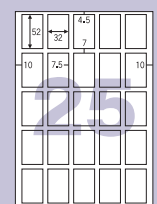

型番 Y-014-S
ラベルサイズ: 57.3×33.9mm

型番 Y-015-S
ラベルサイズ: 210×12mm

型番 Y-016-R
ラベルサイズ: 63.5×38.1mm
●角丸

型番 Y-017-S
ラベルサイズ: 90×24mm

型番 Y-018-S
ラベルサイズ: 70×42mm

型番 Y-019-S
ラベルサイズ: 70×55mm

型番 Y-020-R
ラベルサイズ: 83×36mm
●角丸

型番 Y-021-S
ラベルサイズ: 97×39mm

型番 Y-022-S
ラベルサイズ: 100×39mm

型番 Y-023-R
ラベルサイズ: 99×43mm
●角丸

型番 Y-024-R
ラベルサイズ: 101.5×38mm
●角丸

型番 Y-025-S
ラベルサイズ: 210×30mm

型番 Y-026-S
ラベルサイズ: 87×76mm

型番 Y-027-S
ラベルサイズ: 92×86mm

型番 Y-028-R
ラベルサイズ: 100×95mm
●角丸

型番 Y-029-R
ラベルサイズ: 148×30mm
●角丸

型番 Y-030-S
ラベルサイズ: 210×42.4mm

型番 Y-031-R
ラベルサイズ: 175×138mm
●角丸

Tタテ型

型番 T-001-S
ラベルサイズ: 23×40mm

型番 T-002-S
ラベルサイズ: 22.3×57.2mm

型番 T-003-S
ラベルサイズ: 11×140mm
※ラベル間の余白: 1mm

型番 T-004-S
ラベルサイズ: 32×52mm

型番 T-005-S
ラベルサイズ: 25×80mm

型番 T-006-R
ラベルサイズ: 33×80mm
●角丸

型番 T-007-S
ラベルサイズ: 50×80mm

型番 T-008-S
ラベルサイズ: 52.5×93.1mm

型番 T-009-R
ラベルサイズ: 63.5×72mm
●角丸

型番 T-010-R
ラベルサイズ: 64×67mm
●角丸

型番 T-011-S
ラベルサイズ: 13×282mm