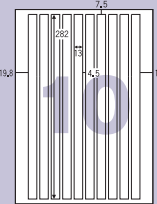

型番 Y-022-S
ラベルサイズ: 100×39mm

型番 Y-023-R
ラベルサイズ: 99×43mm
●角丸

型番 Y-024-R
ラベルサイズ: 101.5×38mm
●角丸

型番 Y-025-S
ラベルサイズ: 210×30mm

型番 Y-026-S
ラベルサイズ: 87×76mm

型番 Y-027-S
ラベルサイズ: 92×86mm

型番 Y-028-R
ラベルサイズ: 100×95mm
●角丸

型番 Y-029-R
ラベルサイズ: 148×30mm
●角丸

型番 Y-030-S
ラベルサイズ: 210×42.4mm

型番 Y-031-R
ラベルサイズ: 175×138mm
●角丸

Tタテ型

型番 T-001-S
ラベルサイズ: 23×40mm

型番 T-002-S
ラベルサイズ: 22.3×57.2mm

型番 T-003-S
ラベルサイズ: 11×140mm
※ラベル間の余白: 1mm

型番 T-004-S
ラベルサイズ: 32×52mm

型番 T-005-S
ラベルサイズ: 25×80mm

型番 T-006-R
ラベルサイズ: 33×80mm
●角丸

型番 T-007-S
ラベルサイズ: 50×80mm

型番 T-008-S
ラベルサイズ: 52.5×93.1mm

型番 T-009-R
ラベルサイズ: 63.5×72mm
●角丸

型番 T-010-R
ラベルサイズ: 64×67mm
●角丸

型番 T-011-S
ラベルサイズ: 13×282mm

型番 T-012-S
ラベルサイズ: 31×282mm

型番 T-013-S
ラベルサイズ: 84×145mm

型番 T-014-R
ラベルサイズ: 80×135mm
●角丸

型番 T-015-R
ラベルサイズ: 99.1×139mm
●角丸

型番 T-016-S
ラベルサイズ: 171×279mm

型番 E-001
ラベルサイズ: 直径98mm

●ダイレクトメールの宛名用に。
●ファイルの分類管理用に。
●商品発送の荷札用に。