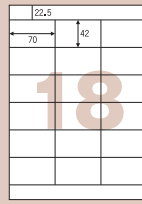

型番 Y-006-R
ラベルサイズ: 55×21.2mm
●角丸

型番 Y-007-S
ラベルサイズ: 60×20mm

型番 Y-008-S
ラベルサイズ: 40×40mm

型番 Y-009-R
ラベルサイズ: 36×29mm
●角丸

型番 Y-010-S
ラベルサイズ: 46×30.5mm

型番 Y-011-S
ラベルサイズ: 50×35mm

型番 Y-012-R
ラベルサイズ: 33×33mm
●角丸

型番 Y-013-R
ラベルサイズ: 60×28mm
●角丸

型番 Y-014-S
ラベルサイズ: 57.3×33.9mm

型番 Y-015-S
ラベルサイズ: 210×12mm

型番 Y-016-R
ラベルサイズ: 63.5×38.1mm
●角丸

型番 Y-017-S
ラベルサイズ: 90×24mm

型番 Y-018-S
ラベルサイズ: 70×42mm

型番 Y-019-S
ラベルサイズ: 70×55mm

型番 Y-020-R
ラベルサイズ: 83×36mm
●角丸

型番 Y-021-S
ラベルサイズ: 97×39mm

型番 Y-022-S
ラベルサイズ: 100×39mm

型番 Y-023-R
ラベルサイズ: 99×43mm
●角丸

型番 Y-024-R
ラベルサイズ: 101.5×38mm
●角丸

型番 Y-025-S
ラベルサイズ: 210×30mm

型番 Y-026-S
ラベルサイズ: 87×76mm

型番 Y-027-S
ラベルサイズ: 92×86mm

型番 Y-028-R
ラベルサイズ: 100×95mm
●角丸

型番 Y-029-R
ラベルサイズ: 148×30mm
●角丸

型番 Y-030-S
ラベルサイズ: 210×42.4mm

型番 Y-031-R
ラベルサイズ: 175×138mm
●角丸

Tタテ型

型番 T-001-S
ラベルサイズ: 23×40mm

型番 T-002-S
ラベルサイズ: 22.3×57.2mm

型番 T-003-S
ラベルサイズ: 11×140mm
※ラベル間の余白: 1mm

型番 T-004-S
ラベルサイズ: 32×52mm