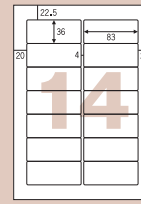

型番 Y-006-R
ラベルサイズ: 55×21.2mm
●角丸

型番 Y-007-S
ラベルサイズ: 60×20mm

型番 Y-008-S
ラベルサイズ: 40×40mm

型番 Y-009-R
ラベルサイズ: 36×29mm
●角丸

型番 Y-010-S
ラベルサイズ: 46×30.5mm

型番 Y-011-S
ラベルサイズ: 50×35mm

型番 Y-012-R
ラベルサイズ: 33×33mm
●角丸

型番 Y-013-R
ラベルサイズ: 60×28mm
●角丸

型番 Y-014-S
ラベルサイズ: 57.3×33.9mm

型番 Y-015-S
ラベルサイズ: 210×12mm

型番 Y-016-R
ラベルサイズ: 63.5×38.1mm
●角丸

型番 Y-017-S
ラベルサイズ: 90×24mm

型番 Y-018-S
ラベルサイズ: 70×42mm

型番 Y-019-S
ラベルサイズ: 70×55mm

型番 Y-020-R
ラベルサイズ: 83×36mm
●角丸

型番 Y-021-S
ラベルサイズ: 97×39mm

型番 Y-022-S
ラベルサイズ: 100×39mm

型番 Y-023-R
ラベルサイズ: 99×43mm
●角丸

型番 Y-024-R
ラベルサイズ: 101.5×38mm
●角丸

型番 Y-025-S
ラベルサイズ: 210×30mm

型番 Y-026-S
ラベルサイズ: 87×76mm

型番 Y-027-S
ラベルサイズ: 92×86mm

型番 Y-028-R
ラベルサイズ: 100×95mm
●角丸

型番 Y-029-R
ラベルサイズ: 148×30mm
●角丸

型番 Y-030-S
ラベルサイズ: 210×42.4mm

型番 Y-031-R
ラベルサイズ: 175×138mm
●角丸

Tタテ型

型番 T-001-S
ラベルサイズ: 23×40mm

型番 T-002-S
ラベルサイズ: 22.3×57.2mm

型番 T-003-S
ラベルサイズ: 11×140mm
※ラベル間の余白: 1mm

型番 T-004-S
ラベルサイズ: 32×52mm