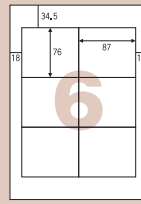

型番 Y-006-R
ラベルサイズ: 55×21.2mm
●角丸

型番 Y-007-S
ラベルサイズ: 60×20mm

型番 Y-008-S
ラベルサイズ: 40×40mm

型番 Y-009-R
ラベルサイズ: 36×29mm
●角丸

型番 Y-010-S
ラベルサイズ: 46×30.5mm

型番 Y-011-S
ラベルサイズ: 50×35mm

型番 Y-012-R
ラベルサイズ: 33×33mm
●角丸

型番 Y-013-R
ラベルサイズ: 60×28mm
●角丸

型番 Y-014-S
ラベルサイズ: 57.3×33.9mm

型番 Y-015-S
ラベルサイズ: 210×12mm

型番 Y-016-R
ラベルサイズ: 63.5×38.1mm
●角丸

型番 Y-017-S
ラベルサイズ: 90×24mm

型番 Y-018-S
ラベルサイズ: 70×42mm

型番 Y-019-S
ラベルサイズ: 70×55mm

型番 Y-020-R
ラベルサイズ: 83×36mm
●角丸

型番 Y-021-S
ラベルサイズ: 97×39mm

型番 Y-022-S
ラベルサイズ: 100×39mm

型番 Y-023-R
ラベルサイズ: 99×43mm
●角丸

型番 Y-024-R
ラベルサイズ: 101.5×38mm
●角丸

型番 Y-025-S
ラベルサイズ: 210×30mm

型番 Y-026-S
ラベルサイズ: 87×76mm

型番 Y-027-S
ラベルサイズ: 92×86mm

型番 Y-028-R
ラベルサイズ: 100×95mm
●角丸

型番 Y-029-R
ラベルサイズ: 148×30mm
●角丸

型番 Y-030-S
ラベルサイズ: 210×42.4mm

型番 Y-031-R
ラベルサイズ: 175×138mm
●角丸

Tタテ型

型番 T-001-S
ラベルサイズ: 23×40mm

型番 T-002-S
ラベルサイズ: 22.3×57.2mm

型番 T-003-S
ラベルサイズ: 11×140mm
※ラベル間の余白: 1mm

型番 T-004-S
ラベルサイズ: 32×52mm