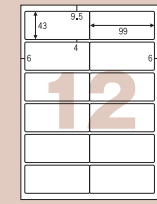

型番 Y-006-R
ラベルサイズ: 55×21.2mm
●角丸

型番 Y-007-S
ラベルサイズ: 60×20mm

型番 Y-008-S
ラベルサイズ: 40×40mm

型番 Y-009-R
ラベルサイズ: 36×29mm
●角丸

型番 Y-010-S
ラベルサイズ: 46×30.5mm

型番 Y-011-S
ラベルサイズ: 50×35mm

型番 Y-012-R
ラベルサイズ: 33×33mm
●角丸

型番 Y-013-R
ラベルサイズ: 60×28mm
●角丸

型番 Y-014-S
ラベルサイズ: 57.3×33.9mm

型番 Y-015-S
ラベルサイズ: 210×12mm

型番 Y-016-R
ラベルサイズ: 63.5×38.1mm
●角丸

型番 Y-017-S
ラベルサイズ: 90×24mm

型番 Y-018-S
ラベルサイズ: 70×42mm

型番 Y-019-S
ラベルサイズ: 70×55mm

型番 Y-020-R
ラベルサイズ: 83×36mm
●角丸

型番 Y-021-S
ラベルサイズ: 97×39mm

型番 Y-022-S
ラベルサイズ: 100×39mm

型番 Y-023-R
ラベルサイズ: 99×43mm
●角丸

型番 Y-024-R
ラベルサイズ: 101.5×38mm
●角丸

型番 Y-025-S
ラベルサイズ: 210×30mm

型番 Y-026-S
ラベルサイズ: 87×76mm

型番 Y-027-S
ラベルサイズ: 92×86mm

型番 Y-028-R
ラベルサイズ: 100×95mm
●角丸

型番 Y-029-R
ラベルサイズ: 148×30mm
●角丸

型番 Y-030-S
ラベルサイズ: 210×42.4mm

型番 Y-031-R
ラベルサイズ: 175×138mm
●角丸

Tタテ型

型番 T-001-S
ラベルサイズ: 23×40mm

型番 T-002-S
ラベルサイズ: 22.3×57.2mm

型番 T-003-S
ラベルサイズ: 11×140mm
※ラベル間の余白: 1mm

型番 T-004-S
ラベルサイズ: 32×52mm