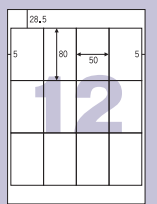

型番 Y-014-S
ラベルサイズ: 57.3×33.9mm

型番 Y-015-S
ラベルサイズ: 210×12mm

型番 Y-016-R
ラベルサイズ: 63.5×38.1mm
●角丸

型番 Y-017-S
ラベルサイズ: 90×24mm

型番 Y-018-S
ラベルサイズ: 70×42mm

型番 Y-019-S
ラベルサイズ: 70×55mm

型番 Y-020-R
ラベルサイズ: 83×36mm
●角丸

型番 Y-021-S
ラベルサイズ: 97×39mm

型番 Y-022-S
ラベルサイズ: 100×39mm

型番 Y-023-R
ラベルサイズ: 99×43mm
●角丸

型番 Y-024-R
ラベルサイズ: 101.5×38mm
●角丸

型番 Y-025-S
ラベルサイズ: 210×30mm

型番 Y-026-S
ラベルサイズ: 87×76mm

型番 Y-027-S
ラベルサイズ: 92×86mm

型番 Y-028-R
ラベルサイズ: 100×95mm
●角丸

型番 Y-029-R
ラベルサイズ: 148×30mm
●角丸

型番 Y-030-S
ラベルサイズ: 210×42.4mm

型番 Y-031-R
ラベルサイズ: 175×138mm
●角丸

Tタテ型

型番 T-001-S
ラベルサイズ: 23×40mm

型番 T-002-S
ラベルサイズ: 22.3×57.2mm

型番 T-003-S
ラベルサイズ: 11×140mm
※ラベル間の余白: 1mm

型番 T-004-S
ラベルサイズ: 32×52mm

型番 T-005-S
ラベルサイズ: 25×80mm

型番 T-006-R
ラベルサイズ: 33×80mm
●角丸

型番 T-007-S
ラベルサイズ: 50×80mm

型番 T-008-S
ラベルサイズ: 52.5×93.1mm

型番 T-009-R
ラベルサイズ: 63.5×72mm
●角丸

型番 T-010-R
ラベルサイズ: 64×67mm
●角丸

型番 T-011-S
ラベルサイズ: 13×282mm