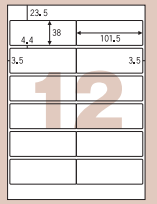

型番 Y-006-R
ラベルサイズ: 55×21.2mm
●角丸

型番 Y-007-S
ラベルサイズ: 60×20mm

型番 Y-008-S
ラベルサイズ: 40×40mm

型番 Y-009-R
ラベルサイズ: 36×29mm
●角丸

型番 Y-010-S
ラベルサイズ: 46×30.5mm

型番 Y-011-S
ラベルサイズ: 50×35mm

型番 Y-012-R
ラベルサイズ: 33×33mm
●角丸

型番 Y-013-R
ラベルサイズ: 60×28mm
●角丸

型番 Y-014-S
ラベルサイズ: 57.3×33.9mm

型番 Y-015-S
ラベルサイズ: 210×12mm

型番 Y-016-R
ラベルサイズ: 63.5×38.1mm
●角丸

型番 Y-017-S
ラベルサイズ: 90×24mm

型番 Y-018-S
ラベルサイズ: 70×42mm

型番 Y-019-S
ラベルサイズ: 70×55mm

型番 Y-020-R
ラベルサイズ: 83×36mm
●角丸

型番 Y-021-S
ラベルサイズ: 97×39mm

型番 Y-022-S
ラベルサイズ: 100×39mm

型番 Y-023-R
ラベルサイズ: 99×43mm
●角丸

型番 Y-024-R
ラベルサイズ: 101.5×38mm
●角丸

型番 Y-025-S
ラベルサイズ: 210×30mm

型番 Y-026-S
ラベルサイズ: 87×76mm

型番 Y-027-S
ラベルサイズ: 92×86mm

型番 Y-028-R
ラベルサイズ: 100×95mm
●角丸

型番 Y-029-R
ラベルサイズ: 148×30mm
●角丸

型番 Y-030-S
ラベルサイズ: 210×42.4mm

型番 Y-031-R
ラベルサイズ: 175×138mm
●角丸

Tタテ型

型番 T-001-S
ラベルサイズ: 23×40mm

型番 T-002-S
ラベルサイズ: 22.3×57.2mm

型番 T-003-S
ラベルサイズ: 11×140mm
※ラベル間の余白: 1mm

型番 T-004-S
ラベルサイズ: 32×52mm