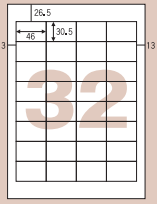

※シートはすべてA4サイズです。
※単位:mm(ミリメートル)
※角丸タイプは型番によって、カーブの形状が異なります。

Yコ型

型番 Y-001-R
ラベルサイズ: 46×11mm
●角丸

型番 Y-002-S
ラベルサイズ: 55×12mm

型番 Y-003-R
ラベルサイズ: 25×24mm
●角丸

型番 Y-004-R
ラベルサイズ: 28×25mm
●角丸

型番 Y-005-R
ラベルサイズ: 34×24mm
●角丸

型番 Y-006-R
ラベルサイズ: 55×21.2mm
●角丸

型番 Y-007-S
ラベルサイズ: 60×20mm

型番 Y-008-S
ラベルサイズ: 40×40mm

型番 Y-009-R
ラベルサイズ: 36×29mm
●角丸

型番 Y-010-S
ラベルサイズ: 46×30.5mm

型番 Y-011-S
ラベルサイズ: 50×35mm

型番 Y-012-R
ラベルサイズ: 33×33mm
●角丸

型番 Y-013-R
ラベルサイズ: 60×28mm
●角丸

型番 Y-014-S
ラベルサイズ: 57.3×33.9mm

型番 Y-015-S
ラベルサイズ: 210×12mm

型番 Y-016-R
ラベルサイズ: 63.5×38.1mm
●角丸

型番 Y-017-S
ラベルサイズ: 90×24mm

型番 Y-018-S
ラベルサイズ: 70×42mm

型番 Y-019-S
ラベルサイズ: 70×55mm

型番 Y-020-R
ラベルサイズ: 83×36mm
●角丸

型番 Y-021-S
ラベルサイズ: 97×39mm

型番 Y-022-S
ラベルサイズ: 100×39mm

型番 Y-023-R
ラベルサイズ: 99×43mm
●角丸

型番 Y-024-R
ラベルサイズ: 101.5×38mm
●角丸

型番 Y-025-S
ラベルサイズ: 210×30mm

型番 Y-026-S
ラベルサイズ: 87×76mm

型番 Y-027-S
ラベルサイズ: 92×86mm

型番 Y-028-R
ラベルサイズ: 100×95mm
●角丸