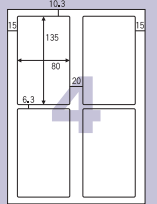

型番 Y-022-S
ラベルサイズ: 100×39mm

型番 Y-023-R
ラベルサイズ: 99×43mm
●角丸

型番 Y-024-R
ラベルサイズ: 101.5×38mm
●角丸

型番 Y-025-S
ラベルサイズ: 210×30mm

型番 Y-026-S
ラベルサイズ: 87×76mm

型番 Y-027-S
ラベルサイズ: 92×86mm

型番 Y-028-R
ラベルサイズ: 100×95mm
●角丸

型番 Y-029-R
ラベルサイズ: 148×30mm
●角丸

型番 Y-030-S
ラベルサイズ: 210×42.4mm

型番 Y-031-R
ラベルサイズ: 175×138mm
●角丸

Tタテ型

型番 T-001-S
ラベルサイズ: 23×40mm

型番 T-002-S
ラベルサイズ: 22.3×57.2mm

型番 T-003-S
ラベルサイズ: 11×140mm
※ラベル間の余白: 1mm

型番 T-004-S
ラベルサイズ: 32×52mm

型番 T-005-S
ラベルサイズ: 25×80mm

型番 T-006-R
ラベルサイズ: 33×80mm
●角丸

型番 T-007-S
ラベルサイズ: 50×80mm

型番 T-008-S
ラベルサイズ: 52.5×93.1mm

型番 T-009-R
ラベルサイズ: 63.5×72mm
●角丸

型番 T-010-R
ラベルサイズ: 64×67mm
●角丸

型番 T-011-S
ラベルサイズ: 13×282mm

型番 T-012-S
ラベルサイズ: 31×282mm

型番 T-013-S
ラベルサイズ: 84×145mm

型番 T-014-R
ラベルサイズ: 80×135mm
●角丸

型番 T-015-R
ラベルサイズ: 99.1×139mm
●角丸

型番 T-016-S
ラベルサイズ: 171×279mm

型番 E-001
ラベルサイズ: 直径98mm

●ダイレクトメールの宛名用に。
●ファイルの分類管理用に。
●商品発送の荷札用に。