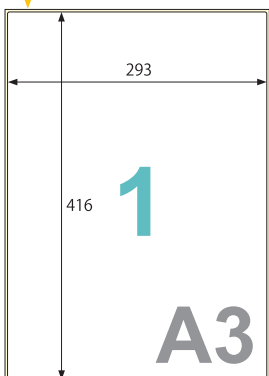

## 面付図一覧

単位: mm

好きな形にカットして使えます!

ラベルサイズ 210×297mm

(KLP862(S))

ラベルサイズ 206×293mm

(KLP862(S)以外)

サインプレートに!

ラベルサイズ 150×50mm

注意喚起マークに!

ラベルサイズ 92×92mm

製品ラベルに!

ラベルサイズ 83.8×42.3mm

備品管理に!

ラベルサイズ 64×33.9mm

※油面対応、粗い面対応、結露面対応、強粘・再剥離ラベルは製品の特性上、剥離紙より内側にラベルを設計しておりますが、デザインの作成はA4定型サイズで行ってください。

ポスターに最適なビッグサイズ!

粗い面対応は  
A3サイズも  
ございます!

ラベルサイズ  
293×416mm

(KLPB862A3S)

※デザインの作成はA3定型サイズで行ってください。