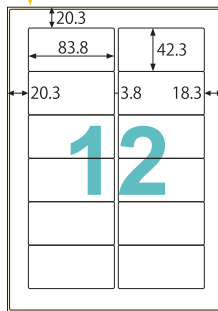

## 面付図一覧

単位: mm

好きな形にカットして使えます!

ラベルサイズ 210×297mm

(KLP862(S))

ラベルサイズ 206×293mm

(KLP862(S)以外)

サインプレートに!

ラベルサイズ 150×50mm

注意喚起マークに!

ラベルサイズ 92×92mm

製品ラベルに!

ラベルサイズ 83.8×42.3mm

備品管理に!

ラベルサイズ 64×33.9mm

※油面対応、粗い面対応、結露面対応、強粘・再剥離ラベルは製品の特性上、剥離紙より内側にラベルを設計しておりますが、デザインの作成はA4定型サイズで行ってください。

ポスターに最適なビッグサイズ!

粗い面対応は  
A3サイズも  
ございます!

ラベルサイズ  
293×416mm

(KLPB862A3S)

※デザインの作成はA3定型サイズで行ってください。