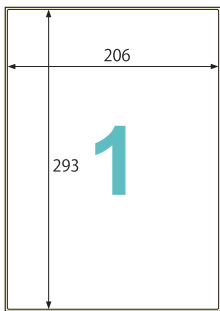

## 面付図一覧

単位: mm

好きな形にカットして使えます!

ラベルサイズ 210×297mm

(KLP862(S))

ラベルサイズ 206×293mm

(KLP862(S)以外)

サインプレートに!

ラベルサイズ 150×50mm

注意喚起マークに!

ラベルサイズ 92×92mm

製品ラベルに!

ラベルサイズ 83.8×42.3mm

備品管理に!

ラベルサイズ 64×33.9mm

※油面対応、粗い面対応、結露面対応、強粘・再剥離ラベルは製品の特性上、剥離紙より内側にラベルを設計しておりますが、デザインの作成はA4定型サイズで行ってください。

ポスターに最適なビッグサイズ!

粗い面対応は  
A3サイズも  
ございます!

ラベルサイズ  
293×416mm

(KLPB862A3S)

※デザインの作成はA3定型サイズで行ってください。