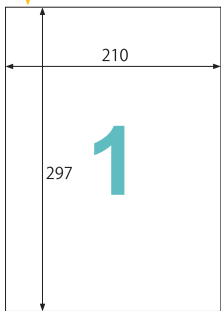

## 面付図一覧

単位: mm

好きな形にカットして使えます!

ラベルサイズ 210×297mm

(KLP862(S))

ラベルサイズ 206×293mm

(KLP862(S)以外)

サインプレートに!