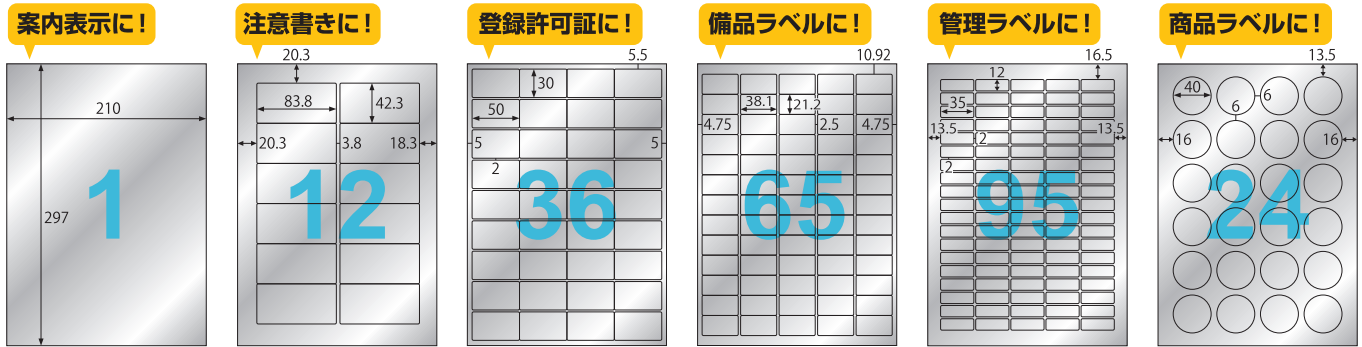

## 面付図一覧

単位:mm

■シートサイズ：A4 (210×297mm) ■厚さ：0.23mm (ラベルのみの厚さ：0.07mm) ■坪量：233g/m<sup>2</sup>

品番	品名	ラベルサイズ(横×縦mm)	入数(シート)	税込価格(円)	本体価格(円)	JAN
KLPS862S	屋外用ラベル シルバーフィルム 備品用 A4 ノーカット	210×297	6	1,925	1,750	4902668600249
KLPS861S	屋外用ラベル シルバーフィルム 備品用 A4 12面	83.8×42.3				4902668600232
KLPS703S	屋外用ラベル シルバーフィルム 備品用 A4 36面	50×30		4902668600218		
KLPS3011S	屋外用ラベル シルバーフィルム 備品用 A4 65面	38.1×21.2		2,046	1,860	4902668600256
KLPS704S	屋外用ラベル シルバーフィルム 備品用 A4 95面	35×12		4902668600225		
KLPS3019S	屋外用ラベル シルバーフィルム 備品用 A4 丸24面	直径40		4902668600263		