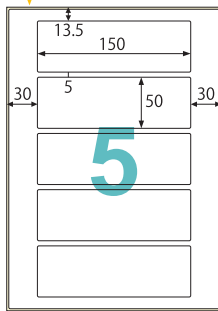

## 面付図一覧

単位: mm

好きな形にカットして使えます!

ラベルサイズ 210×297mm

(KLP862(S))

ラベルサイズ 206×293mm

(KLP862(S)以外)

サインプレートに!

ラベルサイズ 150×50mm

注意喚起マークに!

ラベルサイズ 92×92mm

製品ラベルに!

ラベルサイズ 83.8×42.3mm

備品管理に!

ラベルサイズ 64×33.9mm

※油面対応、粗い面対応、結露面対応、強粘・再剥離ラベルは製品の特性上、剥離紙より内側にラベルを設計しておりますが、デザインの作成はA4定型サイズで行ってください。

ポスターに最適なビッグサイズ!

粗い面対応は  
A3サイズも  
ございます!

ラベルサイズ  
293×416mm

(KLPB862A3S)

※デザインの作成はA3定型サイズで行ってください。