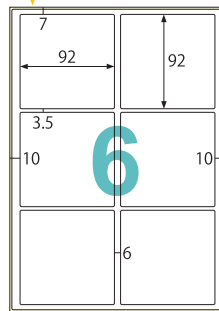

## 面付図一覧

単位: mm

好きな形にカットして使えます!

ラベルサイズ 210×297mm

(KLP862(S))

ラベルサイズ 206×293mm

(KLP862(S)以外)

サインプレートに!

ラベルサイズ 150×50mm

注意喚起マークに!

ラベルサイズ 92×92mm

製品ラベルに!

ラベルサイズ 83.8×42.3mm

備品管理に!

ラベルサイズ 64×33.9mm

※油面対応、粗い面対応、結露面対応、強粘・再剥離ラベルは製品の特性上、剥離紙より内側にラベルを設計しておりますが、デザインの作成はA4定型サイズで行ってください。

ポスターに最適なビッグサイズ!

粗い面対応は  
A3サイズも  
ございます!

ラベルサイズ  
293×416mm

(KLPB862A3S)

※デザインの作成はA3定型サイズで行ってください。